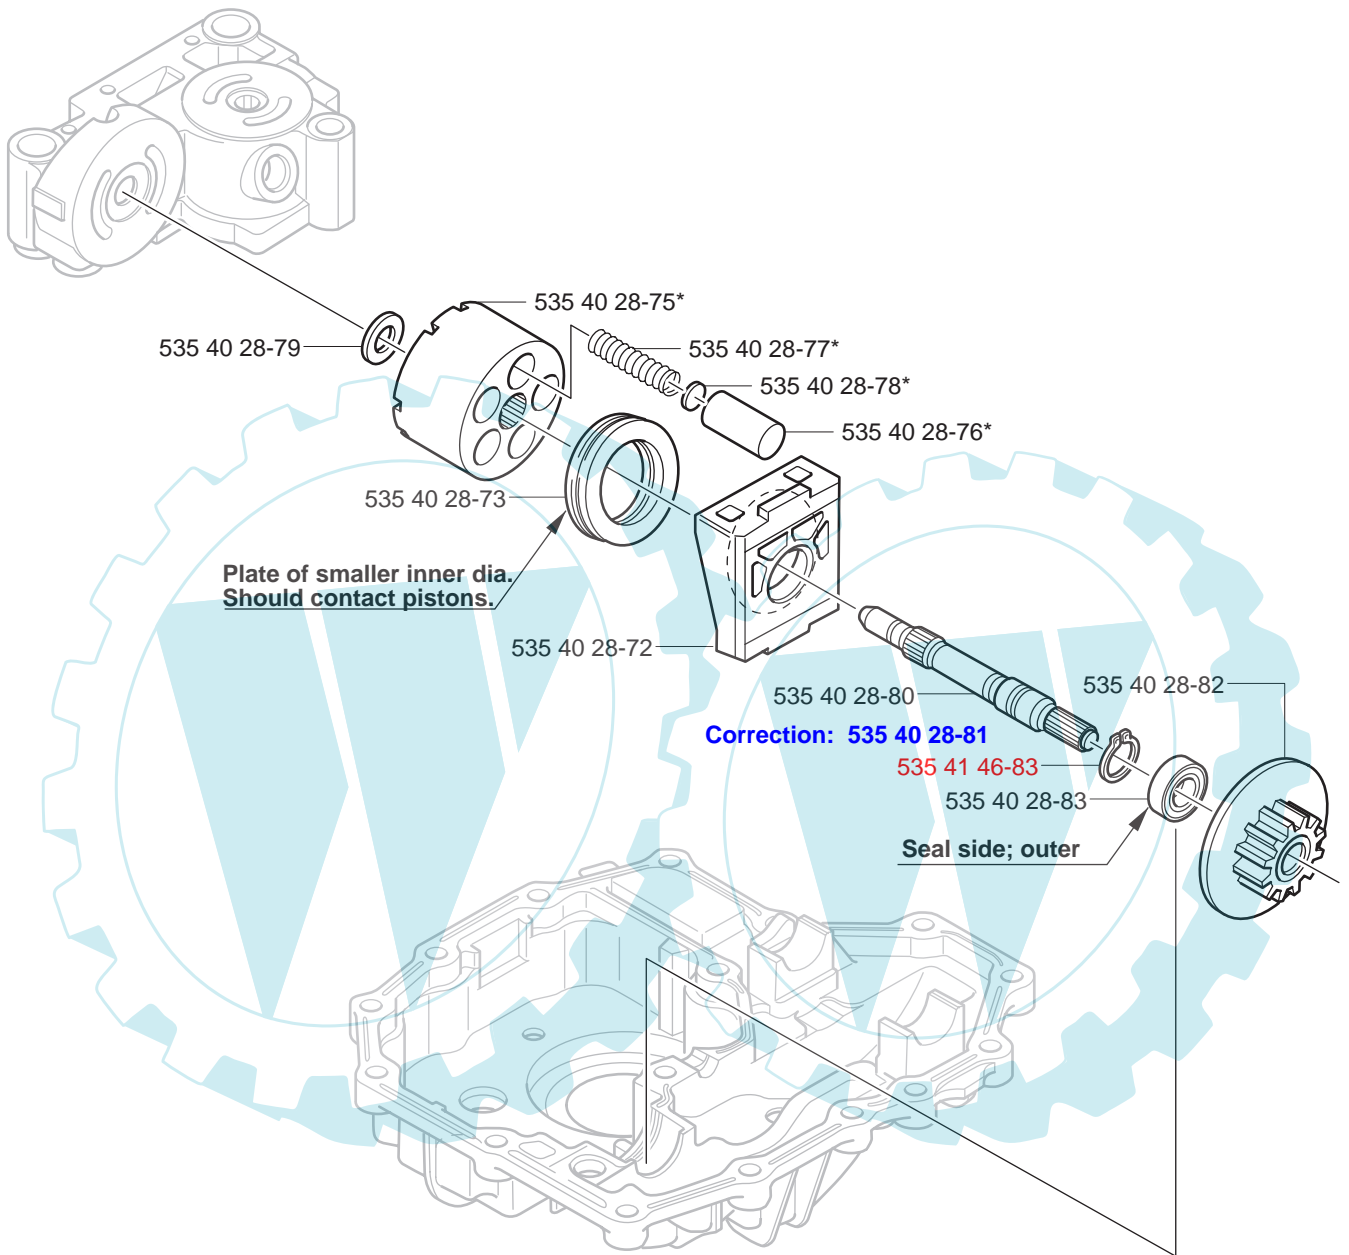

# Transmission K46

Spare parts

Ersatzteile

Pièces détachées

Reserve onderdelen

Repuestos

Reservdelar

**A** \*compl 535 40 28-34

# K46

**B** \*compl 535 40 28-53

C

**D** \*compl 535 40 28-74

E

F

G

H