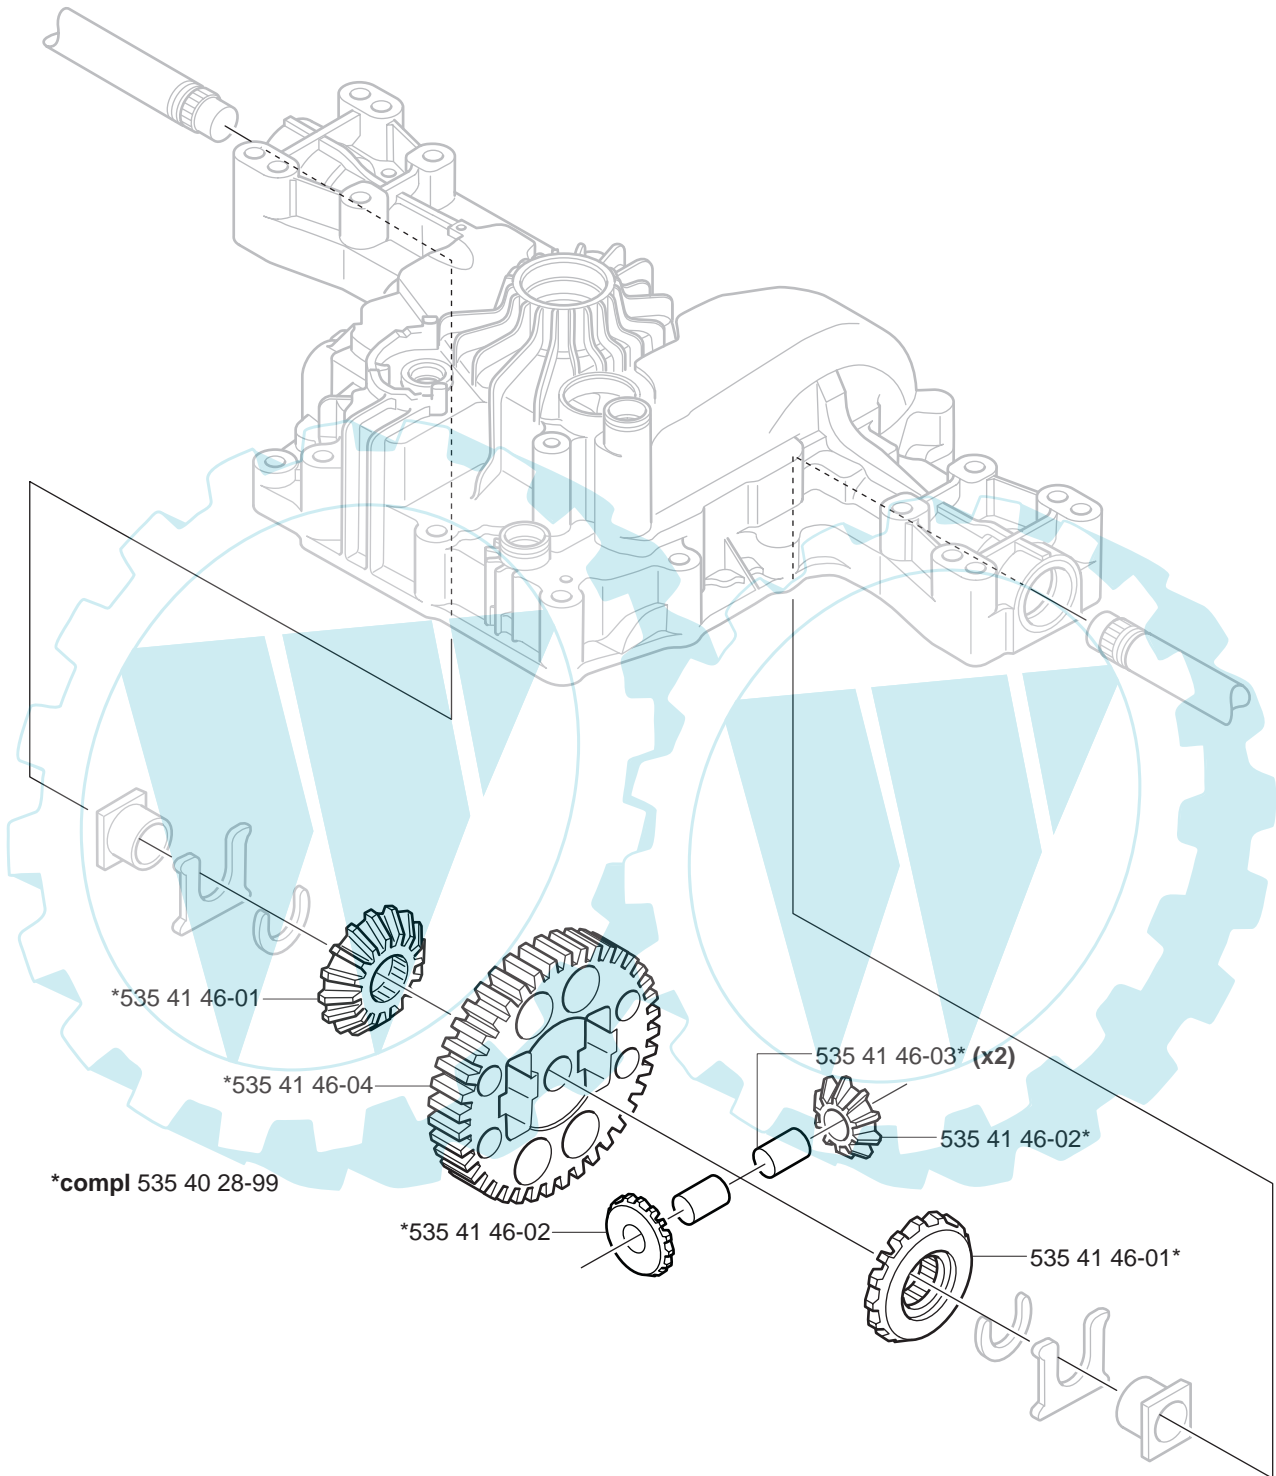

# Transmission K46

Spare parts

Ersatzteile

Pièces détachées

Reserve onderdelen

Repuestos

Reservdelar

**A** \*compl 535 40 28-34

# K46

**B** \*compl 535 40 28-53

C

**D** \*compl 535 40 28-74

E

F

G

H