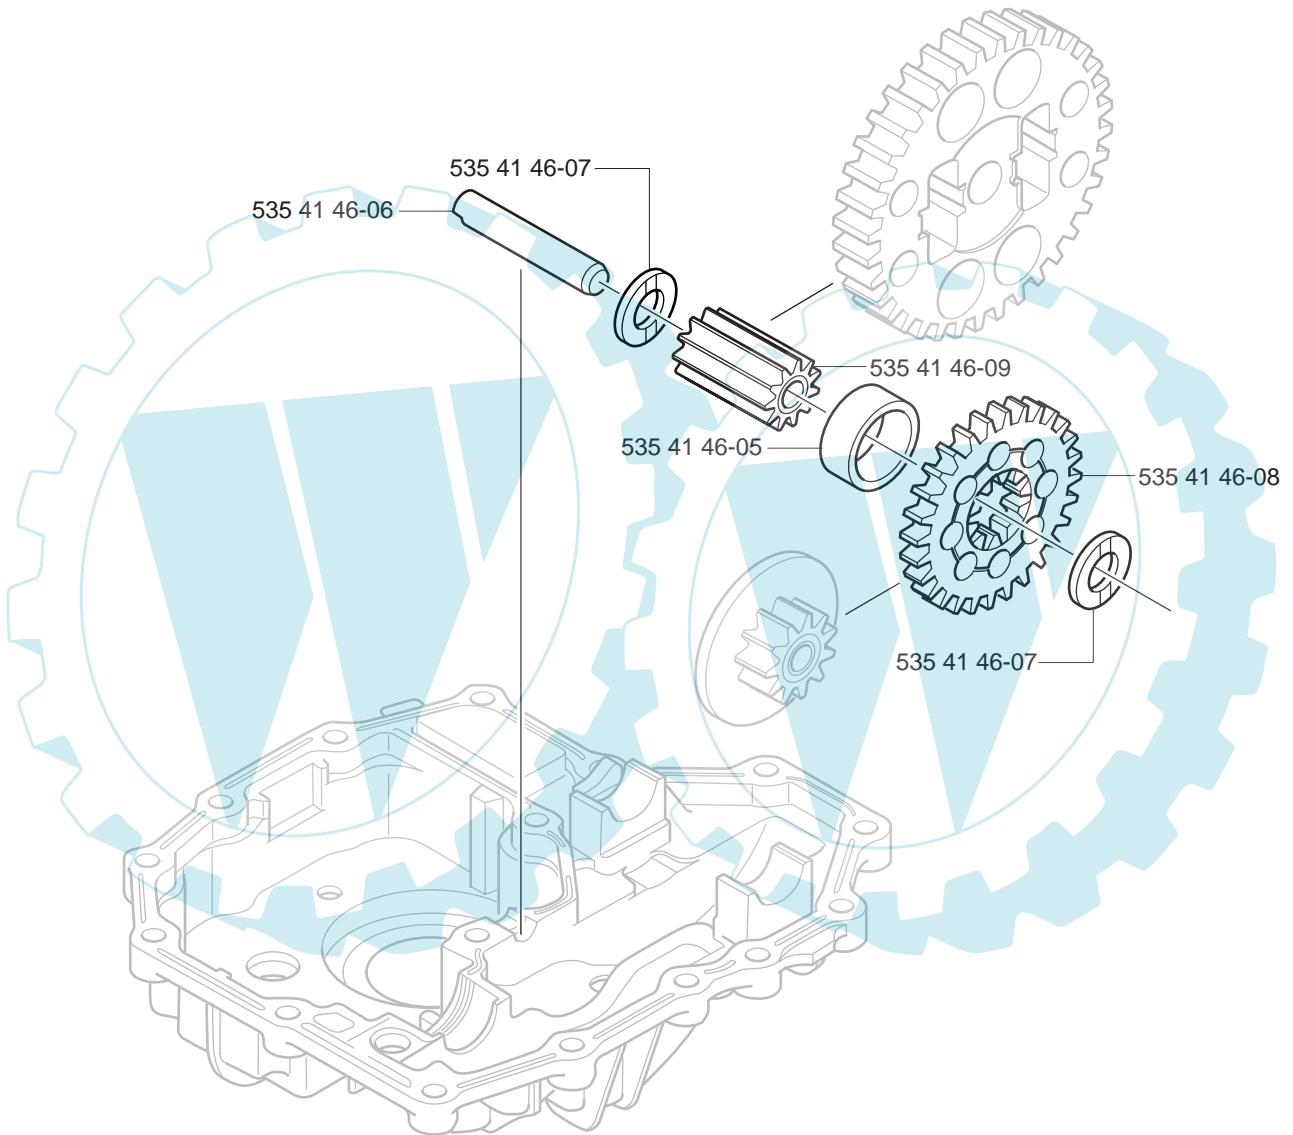

# Transmission K46

Spare parts

Ersatzteile

Pièces détachées

Reserve onderdelen

Repuestos

Reservdelar

**A** \*compl 535 40 28-34

# K46

**B** \*compl 535 40 28-53

C

**D** \*compl 535 40 28-74

E

F

G

H