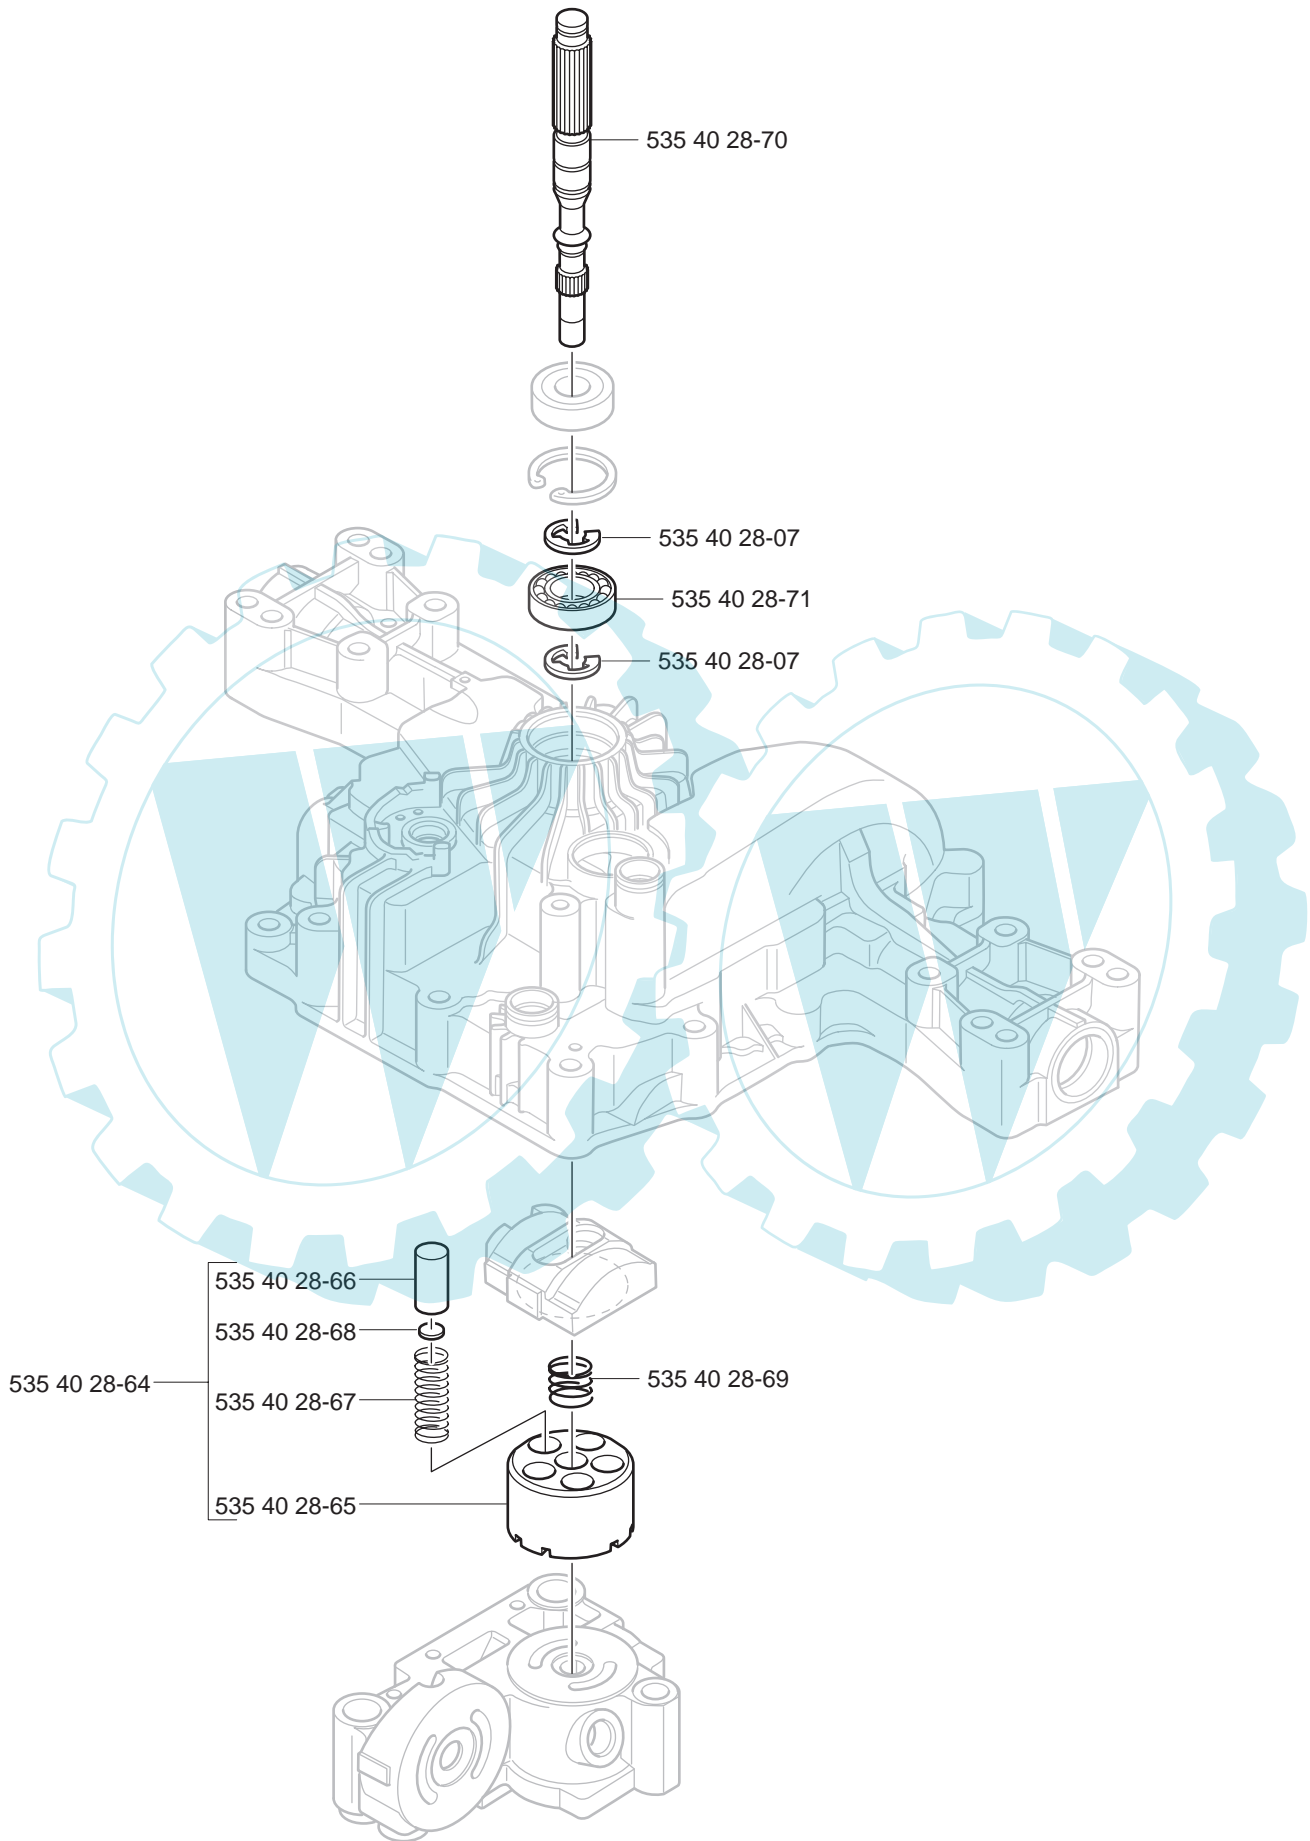

# Transmission K46

Spare parts

Ersatzteile

Pièces détachées

Reserve onderdelen

Repuestos

Reservdelar

**A** \*compl 535 40 28-34

# K46

**B** \*compl 535 40 28-53

C

**D** \*compl 535 40 28-74

E

F

G

H