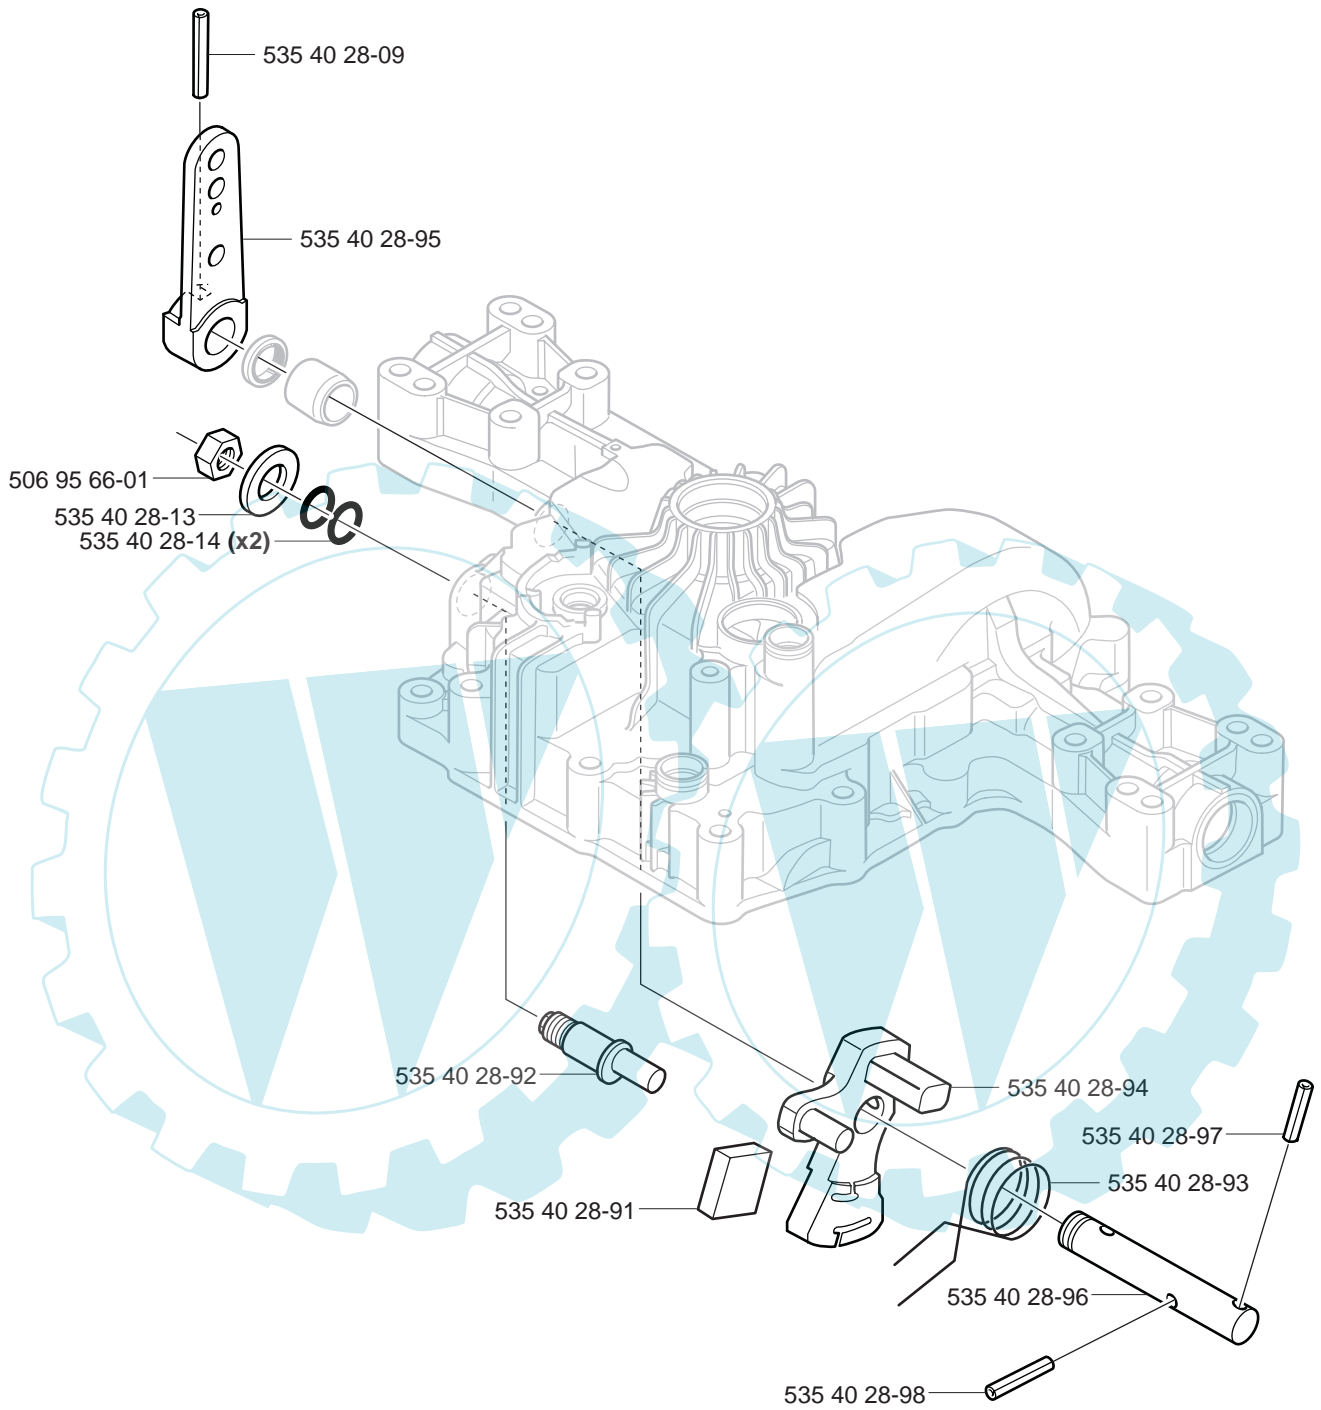

# Transmission K46

Spare parts

Ersatzteile

Pièces détachées

Reserve onderdelen

Repuestos

Reservdelar

**A** \*compl 535 40 28-34

# K46

**B** \*compl 535 40 28-53

C

**D** \*compl 535 40 28-74

E

F

G

H