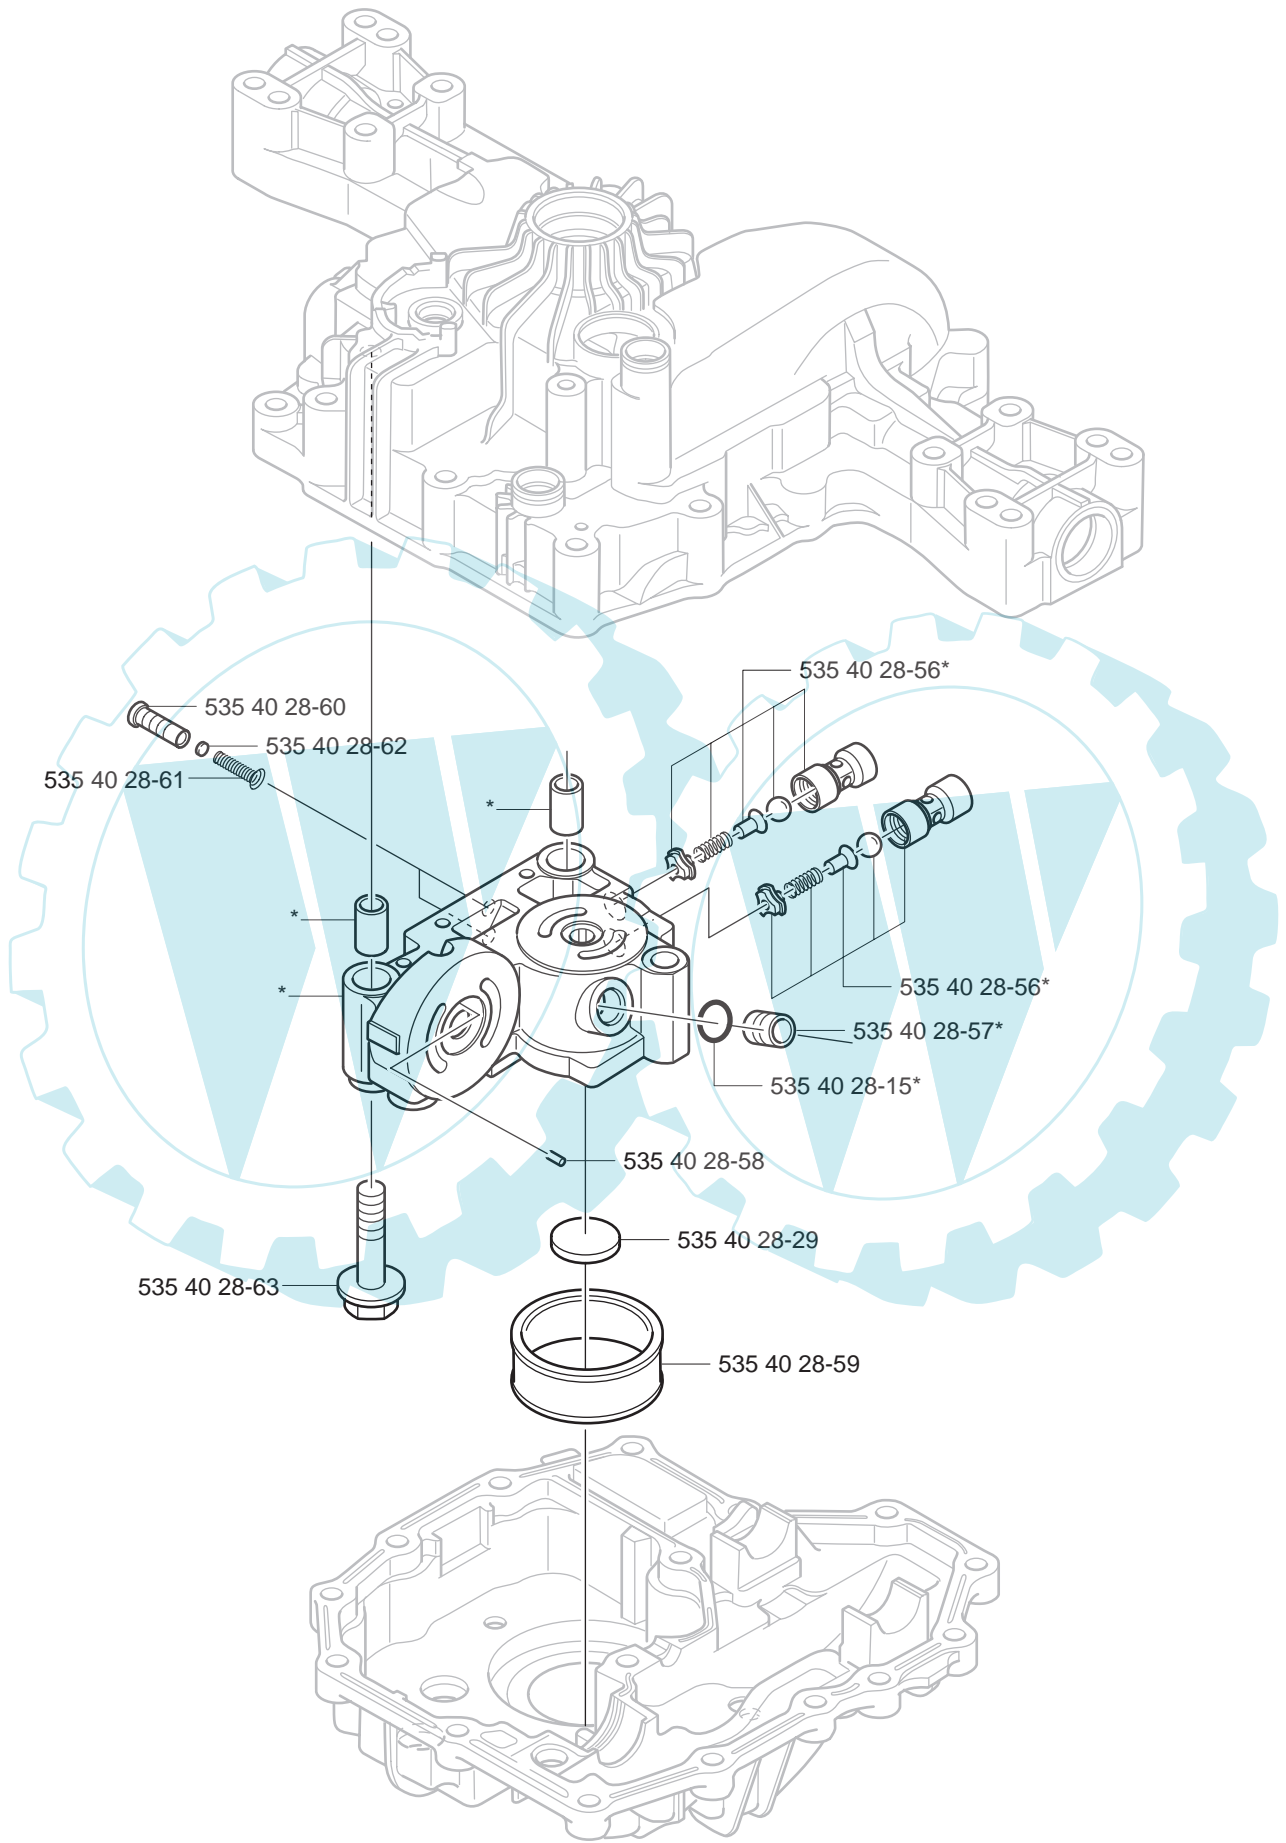

# Transmission K46

Spare parts

Ersatzteile

Pièces détachées

Reserve onderdelen

Repuestos

Reservdelar

**A** \*compl 535 40 28-34

# K46

**B** \*compl 535 40 28-53

C

**D** \*compl 535 40 28-74

E

F

G

H