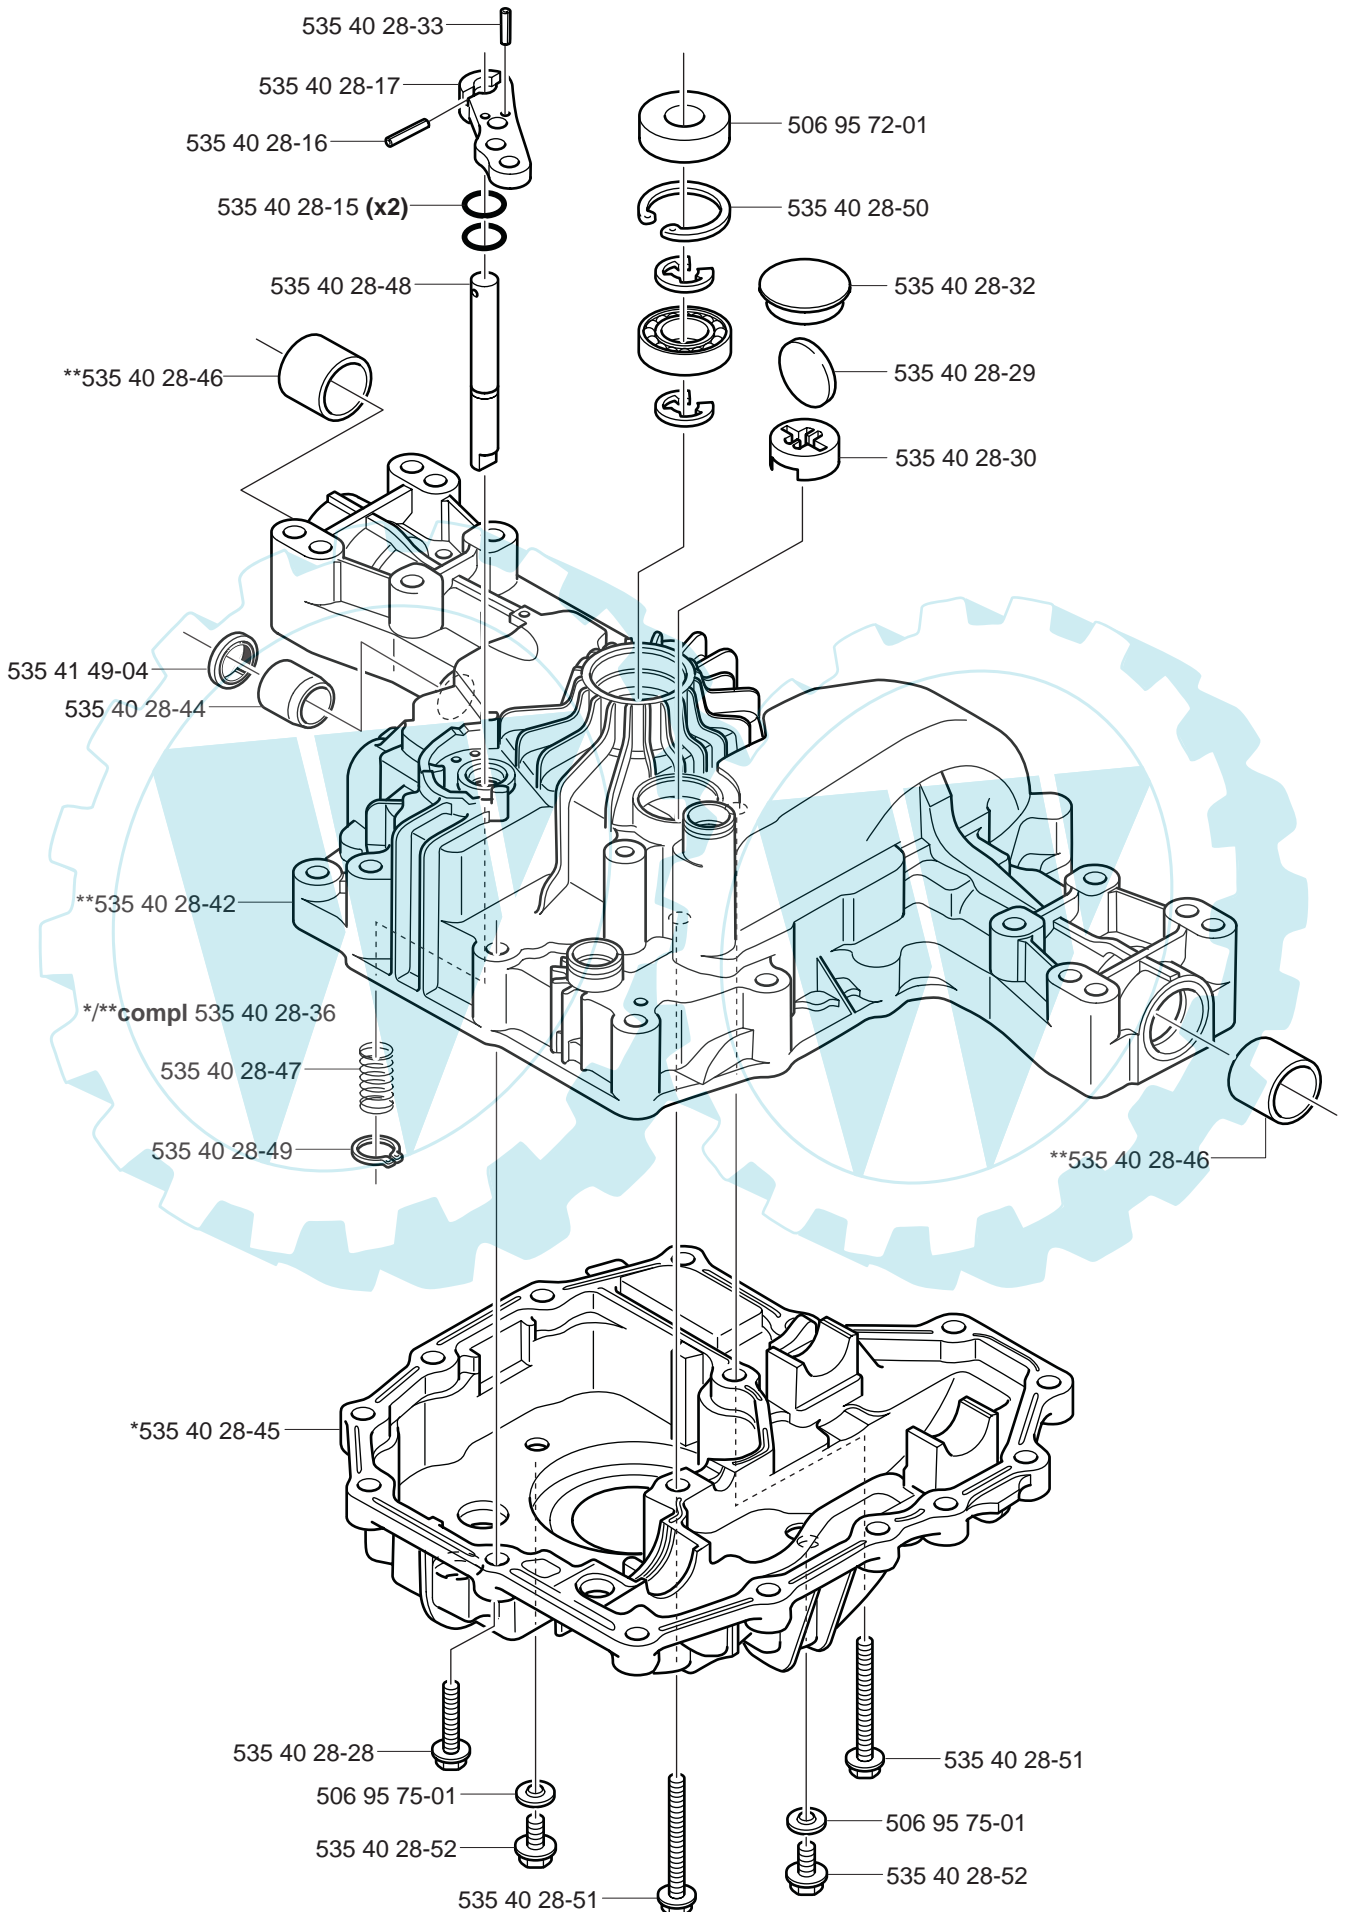

# Transmission K46

Spare parts

Ersatzteile

Pièces détachées

Reserve onderdelen

Repuestos

Reservdelar

**A** \*compl 535 40 28-34

# K46

**B** \*compl 535 40 28-53

C

**D** \*compl 535 40 28-74

E

F

G

H