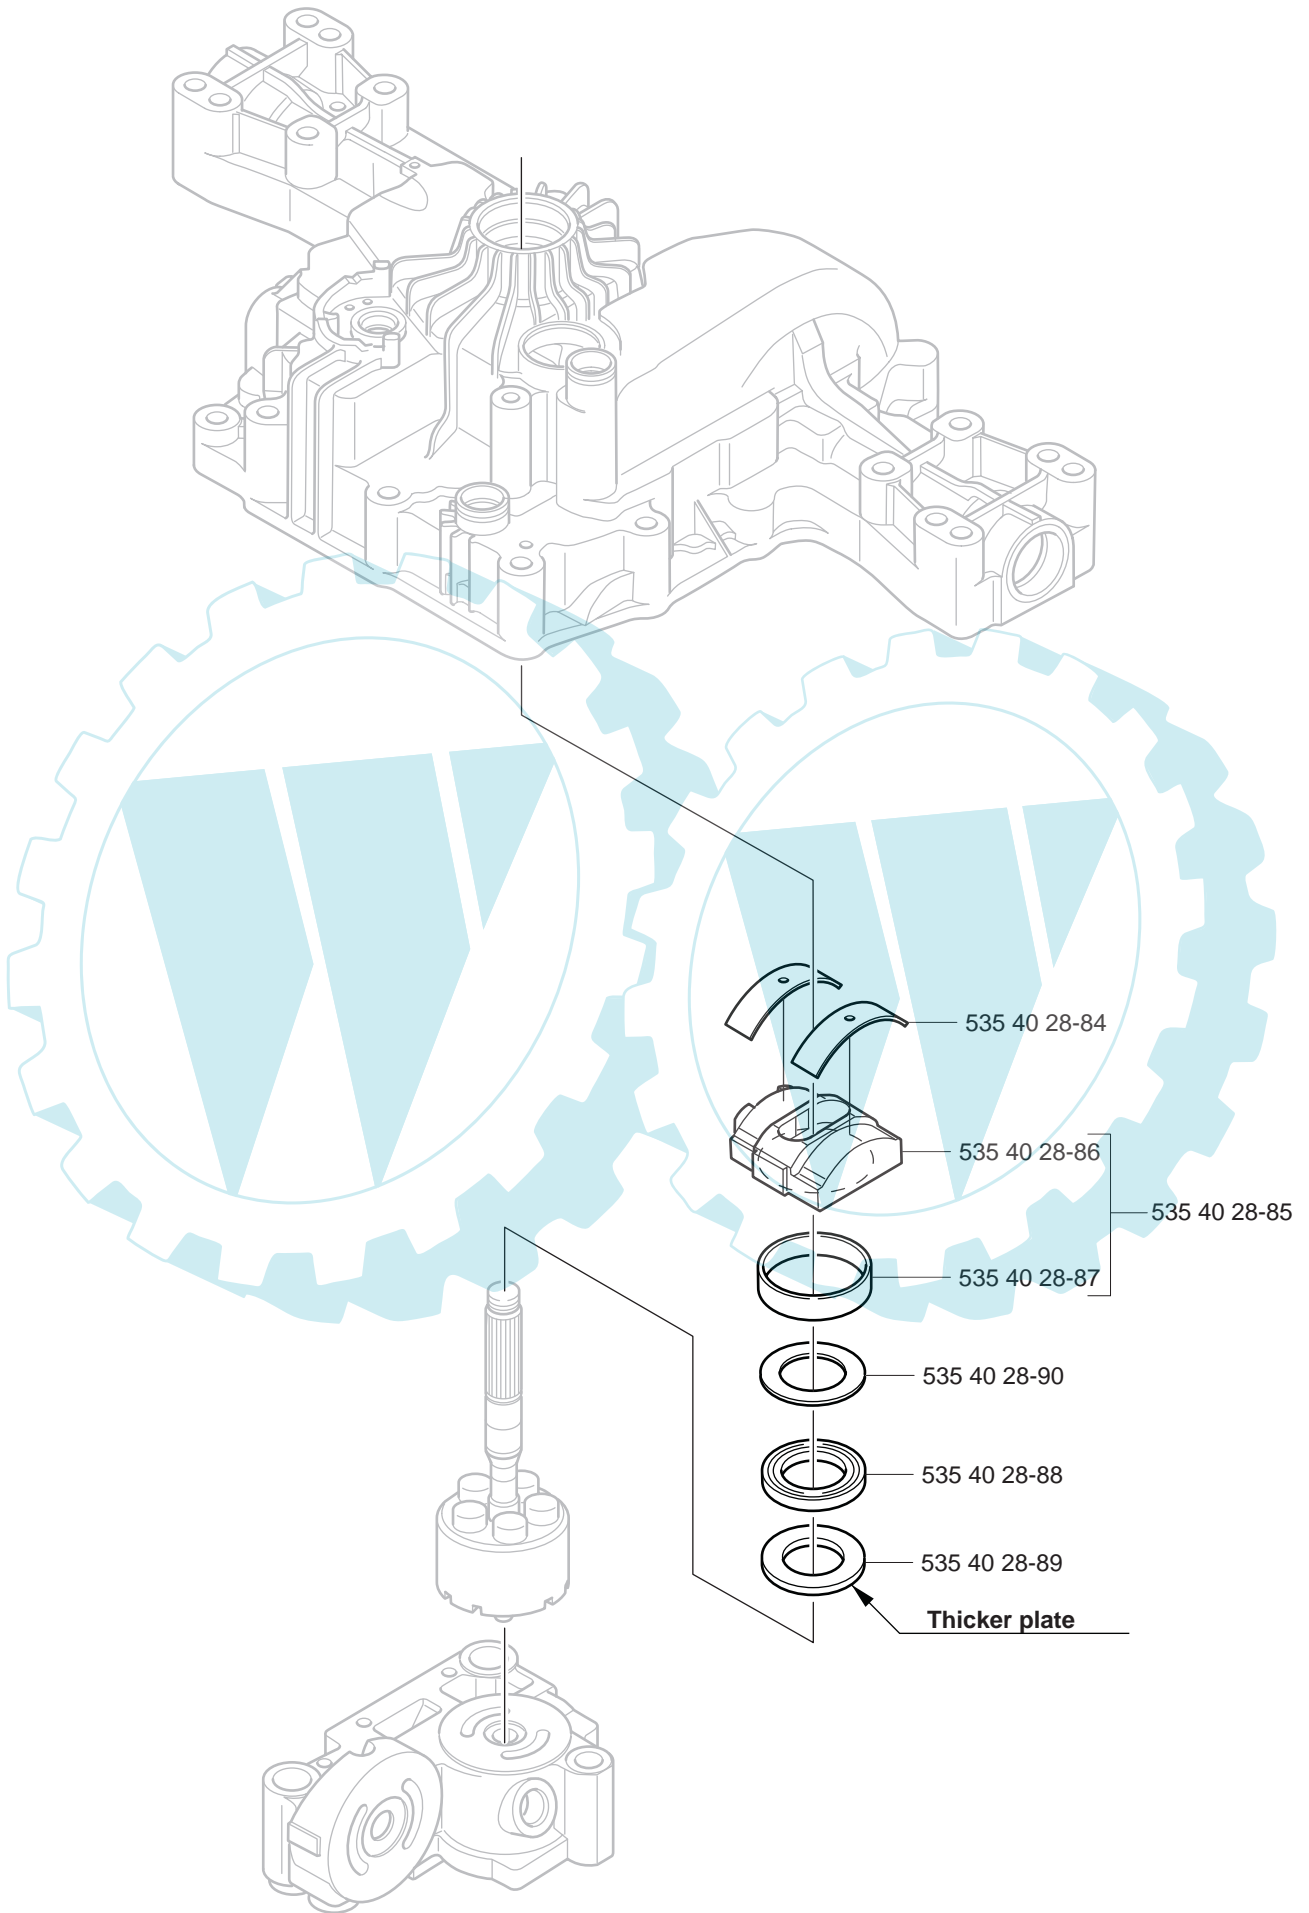

# Transmission K46

Spare parts

Ersatzteile

Pièces détachées

Reserve onderdelen

Repuestos

Reservdelar

**A** \*compl 535 40 28-34

# K46

**B** \*compl 535 40 28-53

C

**D** \*compl 535 40 28-74

E

F

G

H